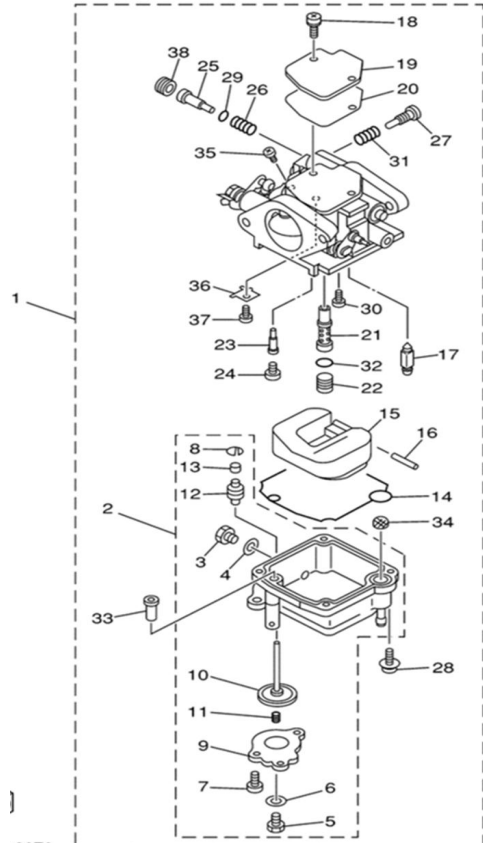

# 66M-14301-11 (Factory No.:JP23Y) -YAMA JAPAN

66M-14301-11, 66M-14301-00-00, 66M-14301-12-00, 66M-14301-10-00, 66M-14301-11-00 Carburetor Assy for Yamaha Outboard 4-stroke 15hp F15 boat engines

- 1998 Yamaha F15MHW/F15EHW CARBURETOR
- 1999 Yamaha F15ELHX CARBURETOR
- 2000 Yamaha F15ESHY/F15ELHY/F15MLHY/F15MSHY CARBURETOR
- 2001 Yamaha F15PLHZ\_PL CARBURETOR
- 2002 Yamaha F15MSHA CARBURETOR
- 2002 Yamaha F15PLRA CARBURETOR
- 2003 Yamaha F15MSHB/F15ELHB/F15ESHB/F15MLHB CARBURETOR
- 2003 Yamaha F15PLHB/F15PLRB CARBURETOR
- 2004 Yamaha F15MSHC/F15ELHC/F15ESHC/F15MLHC CARBURETOR
- 2004 Yamaha F15PLHC/F15PLRC CARBURETOR
- 2004 Yamaha F15PLRC/F15PLHC CARBURETOR
- 2005 Yamaha F15MSHD/F15ELHD/F15ESHD/F15MLHD CARBURETOR
- 2005 Yamaha F15PLRD/F15PLHD CARBURETOR
- 2006 Yamaha 66M 1019525~1022000 F15PLR\_PLH 66MK 1000001~100453 F15PLH/F15PLH CARBURETOR
- 2006 Yamaha F15ELHE/F15ESHE/F15MLHE/F15MSHE CARBURETOR
- 2006 Yamaha F15MLH/F15MSH/F15ELH/F15MLHK/F15ESH CARBURETOR
- 2006 Yamaha F15PLHE/F15PLRE CARBURETOR
- 2006 Yamaha F15PLRE/F15PLHE CARBURETOR
- 2007 Yamaha F15PLR/F15PLH