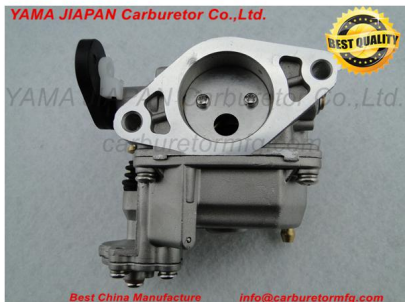

# 66M-14301-11 (Factory No.:JP23Y) -YAMA JAPAN

66M-14301-11, 66M-14301-00-00, 66M-14301-12-00, 66M-14301-10-00, 66M-14301-11-00 Carburetor Assy for Yamaha Outboard 4-stroke 15hp F15 boat engines

- 1998 Yamaha F15MHW/F15EHW CARBURETOR
- 1999 Yamaha F15ELHX CARBURETOR
- 2000 Yamaha F15ESHY/F15ELHY/F15MLHY/F15MSHY CARBURETOR
- 2001 Yamaha F15PLHZ\_PL CARBURETOR
- 2002 Yamaha F15MSHA CARBURETOR
- 2002 Yamaha F15PLRA CARBURETOR
- 2003 Yamaha F15MSHB/F15ELHB/F15ESHB/F15MLHB CARBURETOR
- 2003 Yamaha F15PLHB/F15PLRB CARBURETOR
- 2004 Yamaha F15MSHC/F15ELHC/F15ESHC/F15MLHC CARBURETOR
- 2004 Yamaha F15PLHC/F15PLRC CARBURETOR
- 2004 Yamaha F15PLRC/F15PLHC CARBURETOR
- 2005 Yamaha F15MSHD/F15ELHD/F15ESHD/F15MLHD CARBURETOR
- 2005 Yamaha F15PLRD/F15PLHD CARBURETOR
- 2006 Yamaha 66M 1019525~1022000 F15PLR\_PLH 66MK 1000001~100453 F15PLH/F15PLH CARBURETOR
- 2006 Yamaha F15ELHE/F15ESHE/F15MLHE/F15MSHE CARBURETOR
- 2006 Yamaha F15MLH/F15MSH/F15ELH/F15MLHK/F15ESH CARBURETOR
- 2006 Yamaha F15PLHE/F15PLRE CARBURETOR
- 2006 Yamaha F15PLRE/F15PLHE CARBURETOR
- 2007 Yamaha F15PLR/F15PLH